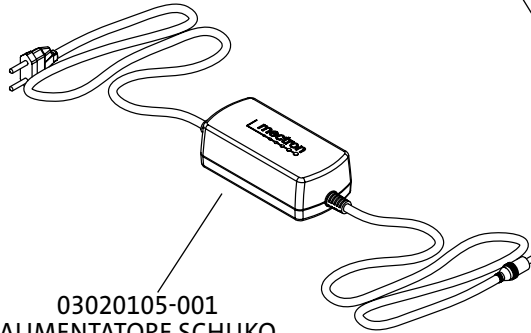

MICROPIEZO S - accessori

SN 03120132-001
MANIPOLO ABLATORE
AZZURRO

LOT 02900074-001
CHIAVE
DINAMOMETRICA K6

03020105-001
ALIMENTATORE SCHUKO

02900010-001
TUBO ACQUA

00420004-001
FILTRO ACQUA

02900001-001
PEDALE DI COMANDO